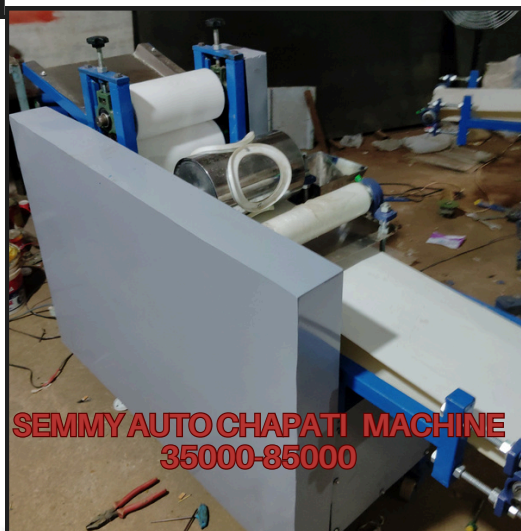

LADDU MACHINE
120000-185000

AUTO CHAPATI/ROTI MACHINE
185000-285000

SLIPPER MACHINE
55000-85000

ATTA CHAKKI MACHINE
17000-285000

DONA PATTAL MACHINE
45000-285000

9990-464-039

SEMMY AUTO CHAPATI MACHINE
35000-85000